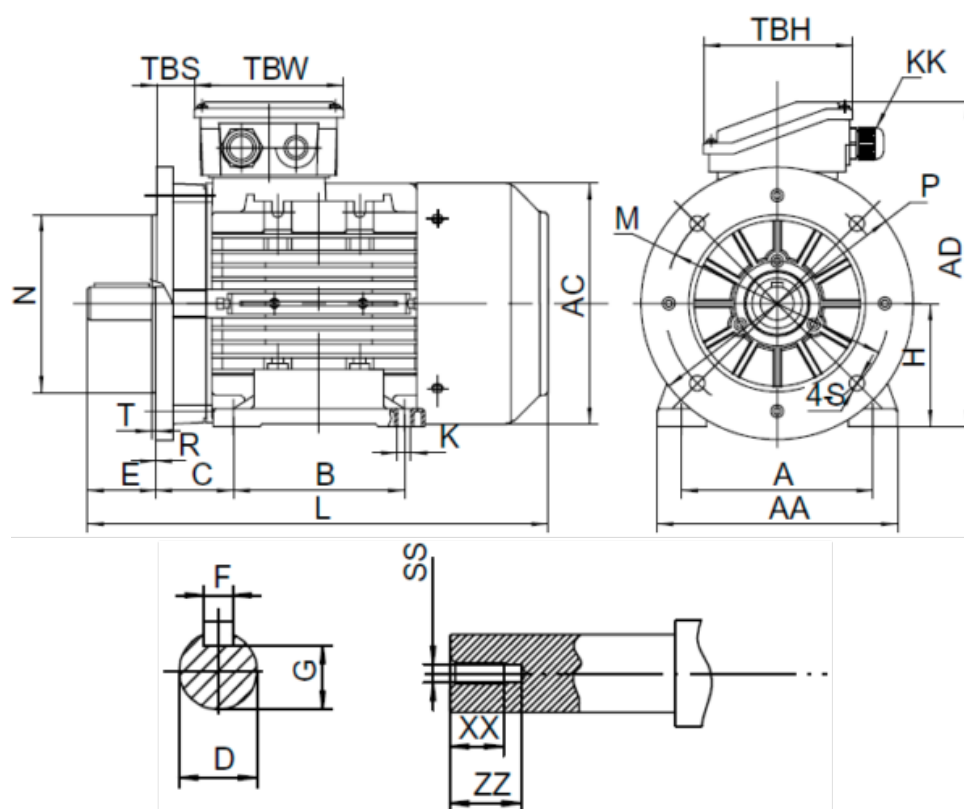

Varenummer: 2518002204170140

Beskrivelse: Kleedrive T3A 90L2-4 2.2kw 1400 o/min UL/CSA
3x230/400V 50 HZ IP55 B35 Eff=86,7%

Mål

A = 140	F = 8	TBW = 109
AA = 176	G = 20	XX = 19
AC = Ø177	H = 90	ZZ = 25
AD = 235	HD = 145	
B = 125	L = 338	
C = 56	SS = M8	
D = Ø24	TBH = 109	
E = 50	TBS = 28.5	